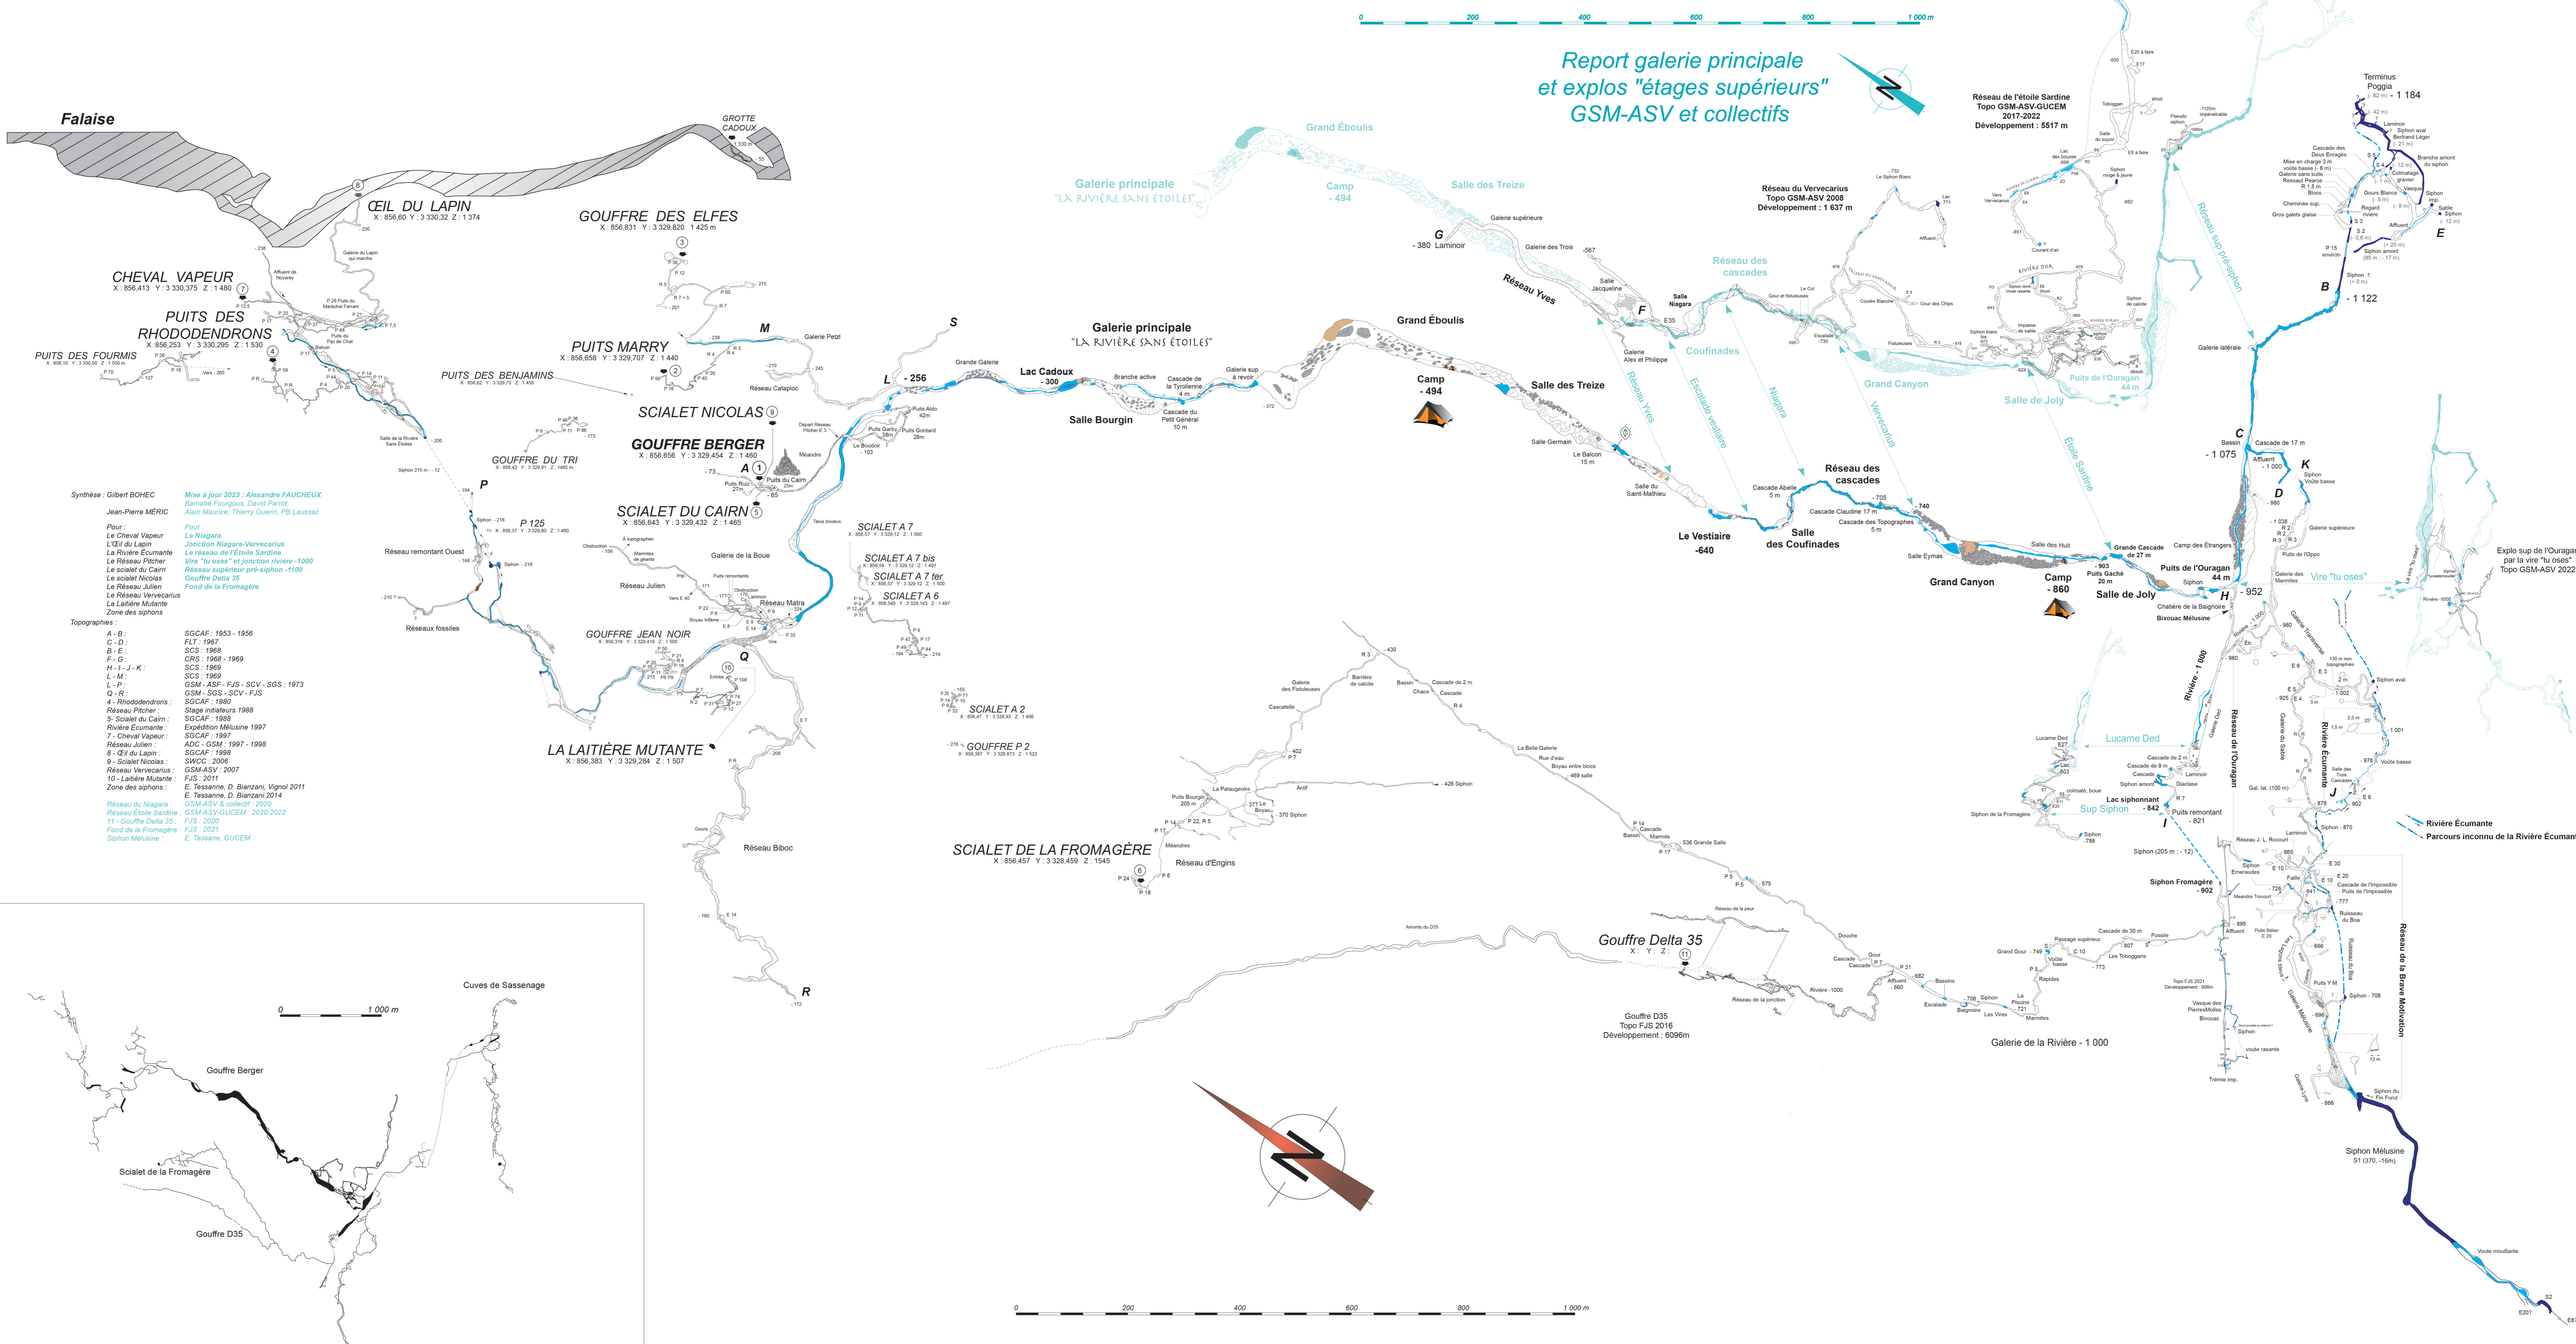

# GOUFFRE BERGER

Report galerie principale  
et explos "étages supérieurs"  
GSM-ASV et collectifs

- Synthèse : Gilbert BOHEC
- Mise à jour 2023 : Alexandre FAUCHEUX  
Bambab Fourquop, David Parrot,  
Aïm Maurice, Thierry Guerin, PB Laussac
- Jean-Pierre MERIC
- Pour :
- La Cheval Vapeur
  - LEVI du Lapin
  - La Rivière Écumante
  - Le Réseau Pitonier
  - Le scialet du Cairn
  - Le Réseau Nicolas
  - Le Réseau Julien
  - Le Réseau Vervecarius
  - La Laitière Mutante
  - Zone des siphons
- Topographies :
- A - B : SGCAF : 1953 - 1956
  - C - D : FLT : 1967
  - B - E : SCS : 1968
  - F - G : SCS : 1968 - 1969
  - H - J - K : SCS : 1969
  - L - M : SCS : 1969
  - L - P : GSM - ASF - FJS - SCV - SGS : 1973
  - Q - R : GSM - SGS - SCV - FJS
  - 4 - Rhododendrons : SGCAF : 1980
  - Réseau Pitonier : Stage initiations 1988
  - 5 - Scialet du Cairn : SGCAF : 1988
  - Rivière Écumante : Expédition Mélusine 1997
  - 7 - Cheval Vapeur : SGCAF : 1993
  - Réseau Julien : ADC - GSM : 1997 - 1998
  - 8 - CEI du Lapin : SGCAF : 1998
  - 9 - Scialet Nicolas : SMCC : 2006
  - Réseau Vervecarius : GSM-ASV : 2007
  - 10 - Laitière Mutante : FJS : 2011
  - 11 - Gouffre Delta 35 : E. Tessanne, D. Bianzani, Vignol 2014
  - Fond de la Fromagère : GSM-ASV & collectifs : 2020
  - Réseau du Niagara : GSM-ASV-GUCEM : 2020-2022
  - Fond de la Fromagère : FJS : 2020
  - Siphon Mélusine : FJS : 2021
  - Siphon Mélusine : E. Tessanne, GUCEM