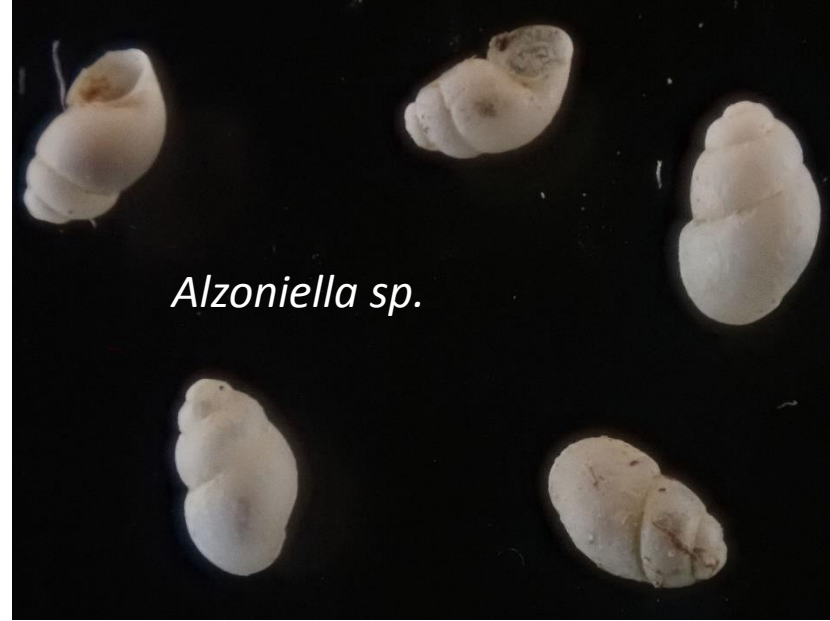

Calotriton asper

Alzoniella sp.

Oxychilus sp.

Iberozospeum bellesi

Limonia nubeculosa

Grotte Turziloa
ALDUDES – 64 –

43.083873
-1.462237
640 m.

10 Novembre 2023